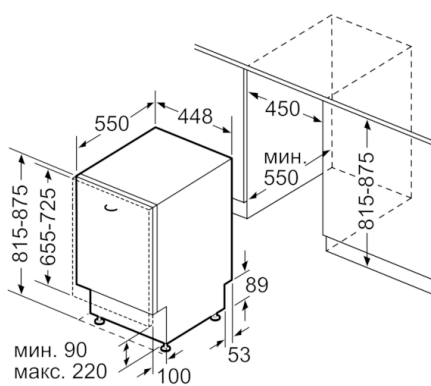

Технические особенности

Встраиваемый/ свободностоящий:	Встроенный
Кол-во комплектов посуды:	10
Съемная рабочая поверхность:	Нет
Декоративные рамы/ поверхности:	Нет
Нет возможности доукомплектовать декоративными рамами	
Цвет панели:	Black
Частота (Гц):	50; 60
Длина сетевого кабеля (см):	175
Тип штепсельной вилки:	Вилка с заземлением
Длина подводящего шланга (см):	165
Длина отводящего шланга (см):	205
Высота с рабочей поверхностью (мм):	0
Высота без рабочей поверхности (мм):	815
Максимальная регулируемая высота (мм):	60
Размеры прибора (мм):	815 x 448 x 550
Размеры прибора в упаковке (мм) (ВхШхГ):	880 x 680 x 530
Вес нетто (кг):	28,428
Вес брутто (кг):	30,1
Напряжение (В):	220-240
Мощность подключения (Вт):	2400
Предохранители (А):	10
Проточный водонагреватель:	Да
Параметры потребления воды (л):	9,5
Потребление энергии (кВтч):	0,91
Длительность программы сравнения (мин):	220

Безопасность и Размеры

- Размеры прибора: (ВхШхГ): 81.5 x 44.8 x 55 см

**Serie | 2, Встраиваемая посудомоечная
машина, 45 см
SPV2HMX4FR**

Размеры в мм