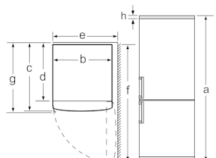

Serie | 2, Холодильник с нижней морозильной камерой, 186 x 60 см, Бежевый KGN36NK21R

Наименование прибора	a	b	c	d	e	f	g	h
KGN36 (Внутренняя ручка)	1860	600	660	590	600	1210	660	12
KGN36 (Внешняя ручка)	1860	600	660	590	640	1210	700	12

Описание
a Высота
b Ширина
c Глубина при закрытой двери без ручки
d Глубина шкафа
e Ширина при открытой на 90° двери
f Глубина при открытой двери
g Глубина при закрытой двери с ручкой
h Зазор для установки в нише или шкафу для встраивания

Размеры в мм