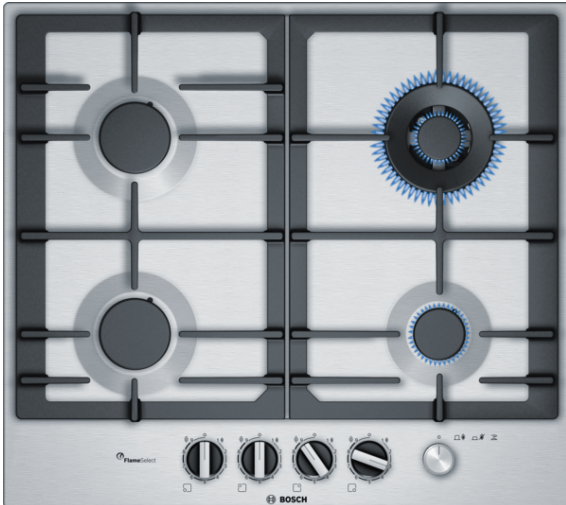

**Serie | 6, Газовая варочная панель,  
60 см, нержавеющая сталь  
PCH6A5M95R**

**Газовая варочная поверхность с функцией FlameSelect: достижение совершенных результатов благодаря 9 уровням регулировки пламени.**

- **Цвет поверхности:** элегантный дизайн нержавеющей стали.
- **Функция FlameSelect:** для точной регулировки пламени на 9 разных ступенях.
- **Составная чугунная решетка:** для высокой прочности и устойчивости посуды.
- **Главный выключатель -** отключено всех конфорок одним нажатием.
- **Поворотные переключатели:** для эргономичного контроля.

**Технические особенности**

Обозначение модели/ассортиментная группа :	газовая варочная панель с автономным управлением
Тип конструкции :	Встроенный
Источник энергии :	Газ
Количество конфорок для одновременного использования :	4
Управляющие элементы :	sword knobs
Размеры ниши для встра. (мм) :	45 x 560-562 x 480-492
Ширина (мм) :	582
Размеры прибора (мм) :	45 x 582 x 520
Размеры прибора в упаковке (мм) (ВxШxГ) :	141 x 651 x 578
Вес нетто (кг) :	11,351
Вес брутто (кг) :	12,2
Индикатор остаточного тепла :	без
Расположение панели управления :	Спереди
Осн.материал поверхности :	Нержавеющая сталь
Цвет верхней поверхности :	нержавеющая сталь
Цвет рам :	нержавеющая сталь
Сертификат соответствия :	Eurasian, Ukraine
Длина сетевого кабеля (см) :	100
EAN-код :	4242005180561
Мощность подключения к электроэнергии (Вт) :	1
Мощность подключения к газу (Вт) :	8000
Предохранители (А) :	3
Напряжение (В) :	220-240
Частота (Гц) :	50

### **Газовая варочная поверхность с функцией FlameSelect: достижение совершенных результатов благодаря 9 уровням регулировки пламени.**

---