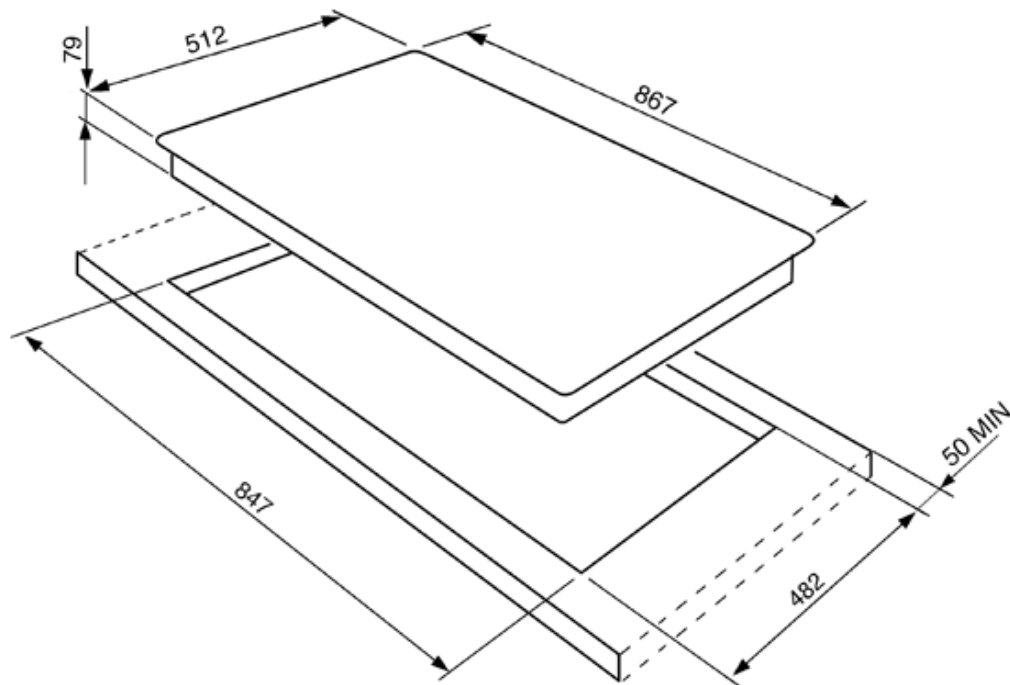

Тип газа: природный G20

Мощность подключения: 1 Вт

Номинальная мощность газа: 13,7 кВт

Напряжение: 220-240 В

Частота тока: 50/60 Гц

**PGF96**

classica

нержавеющая сталь  
90 см  
газ