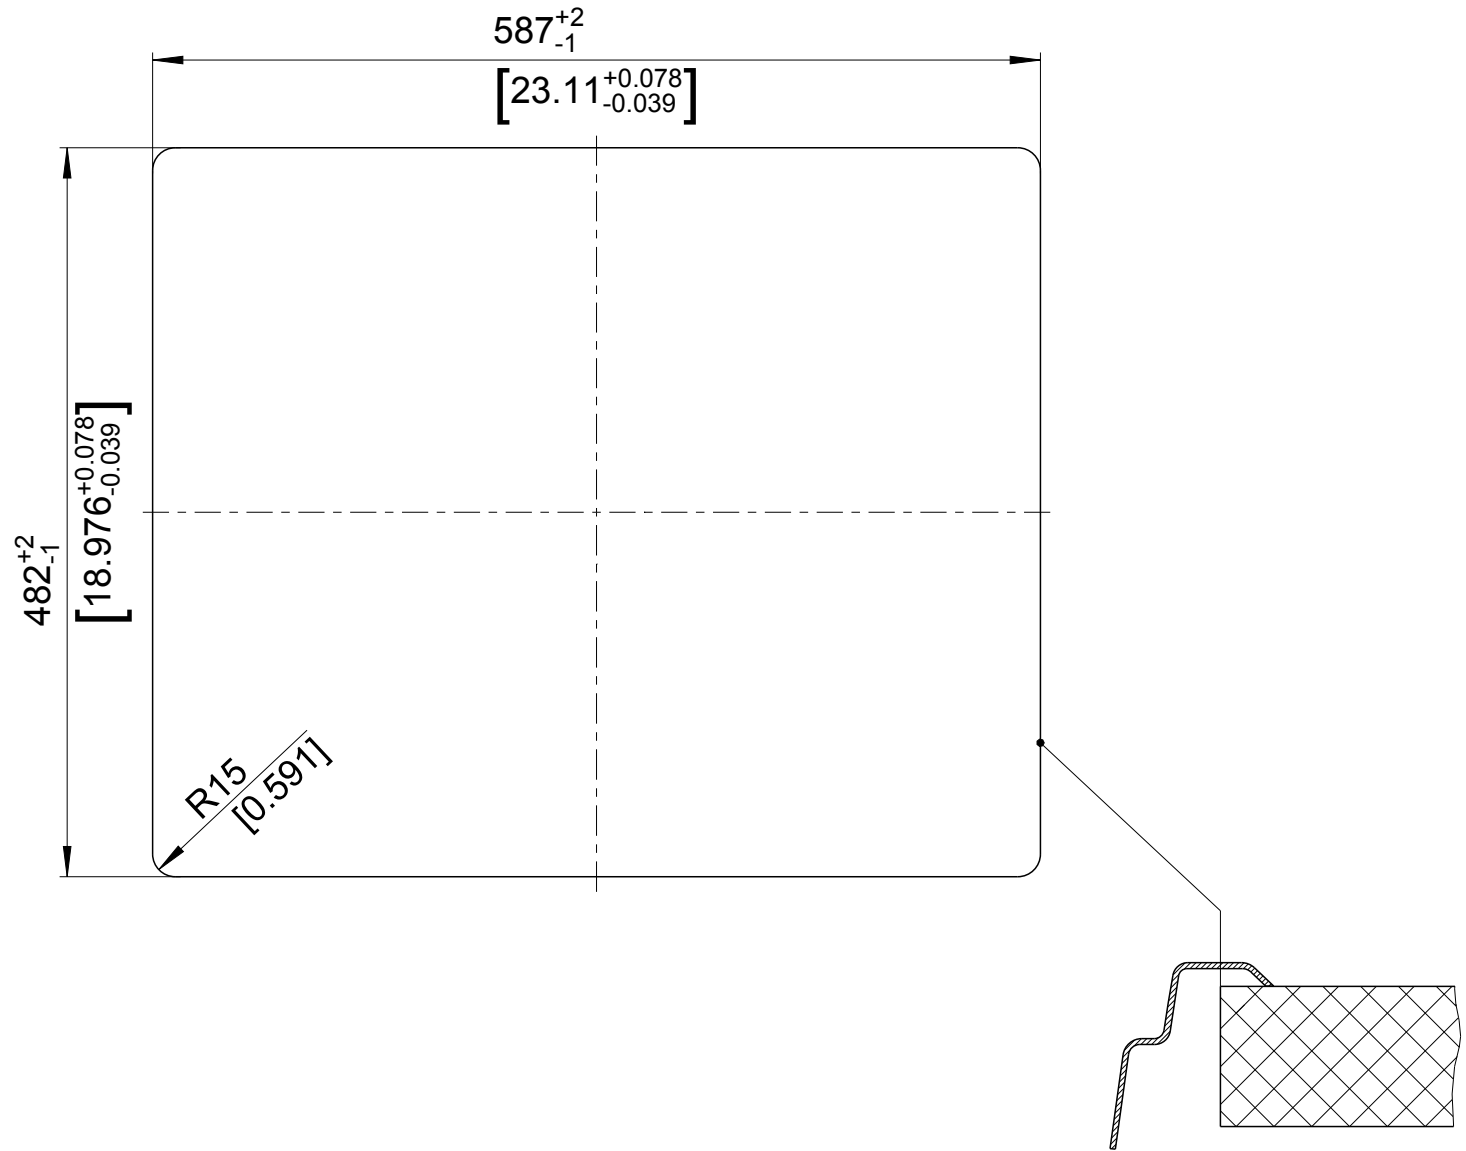

mm  
[inch]

**BLANCO**

BLANCO TIPO 45 S Mini

Änderungen vorbehalten. Aktuellste Version im Internet.  
Subject to modifications. Latest version on the internet.

Edelstahl / Stainless steel

M 1:5

02/2015

tipo\_45s\_mini\_s\_i

1000180909