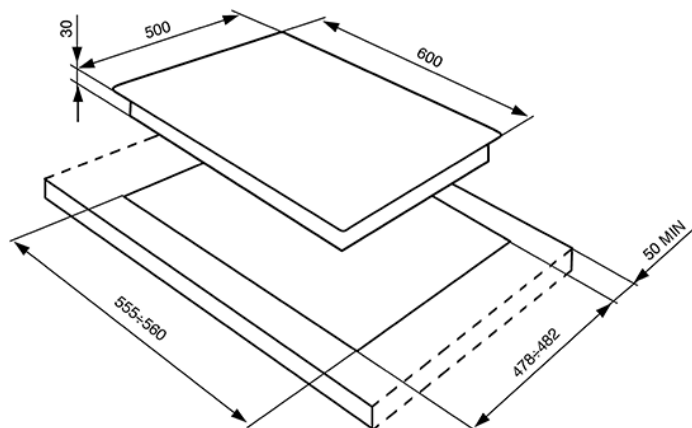

Газовая варочная панель, 60 см, кремовая, фурнитура латунная.
EAN13: 8017709140915

• ЭСТЕТИКА и УПРАВЛЕНИЕ: • Кремовый • Фурнитура латунная • Чугунные решетки • Поворотные переключатели • Крышки горелок эмалированные, 1 никелированная • ФУНКЦИОНАЛЬНОСТЬ: • Автоматический электроподжиг • 4 газовые горелки: • Левая – 3,3 кВт • Задняя центральная – 1,65 кВт • Передняя центральная – 1,05 кВт • Правая – 2,2 кВт • БЕЗОПАСНОСТЬ: • Газ-контроль • АКСЕССУАРЫ В КОМПЛЕКТЕ: • Жиклеры для сжиженного газа G30 • ТЕХНИЧЕСКИЕ ХАРАКТЕРИСТИКИ: • Тип газа: природный G20 • Мощность подключения: 1 Вт • Номинальная мощность газа: 8,2 кВт • Напряжение: 220-240 В • Частота тока: 50/60 Гц