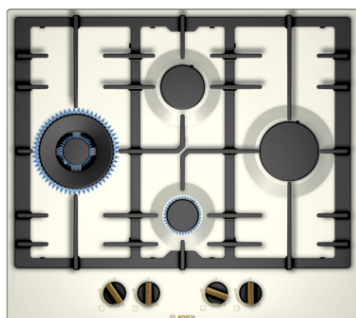

**Serie | 6, Газовая варочная панель,
60 см, жемчужный
PCI6B1B90R**

Газовая варочная панель: ее высокое качество и превосходный дизайн с эмалью позволяют дольше наслаждаться готовкой.

- Конфорка WOK мощностью до 4кВт.
- **Составная чугунная решетка:** для высокой прочности и устойчивости посуды.
- **Поворотные переключатели:** для эргономичного контроля.

Технические особенности

Обозначение модели/ассортиментная группа :	газовая варочная панель с автономным управлением
Тип конструкции :	Встроенный
Источник энергии :	Газ
Количество конфорок для одновременного использования :	4
Управляющие элементы :	sword knobs
Размеры ниши для встра. (мм) :	45 x 560-562 x 480-492
Ширина (мм) :	582
Размеры прибора (мм) :	45 x 582 x 520
Размеры прибора в упаковке (мм) (ВхШхГ) :	141 x 651 x 578
Вес нетто (кг) :	11,374
Вес брутто (кг) :	12,3
Индикатор остаточного тепла :	без
Расположение панели управления :	Спереди
Осн.материал поверхности :	Эмаль
Сертификат соответствия :	CE, Eurasian
Длина сетевого кабеля (см) :	100
EAN-код :	4242005195190
Мощность подключения к электроэнергии (Вт) :	1
Мощность подключения к газу (Вт) :	9750
Предохранители (А) :	3
Напряжение (В) :	220-240
Частота (Гц) :	60; 50

4 242005 195190

Serie | 6, Газовая варочная панель, 60 см, жемчужный PCI6B1B90R

Газовая варочная панель: ее высокое качество и превосходный дизайн с эмалью позволяют дольше наслаждаться готовкой.

Дизайн:

- Эмаль

Комфорт

- Поворотные переключатели
- Автоматический электроподжиг
- Составная чугунная решетка для посуды

Мощность и размер:

- 4 шт. газовых конфорок
- Конфорка WOK
- 1 конфорка WOK, 1 конфорка повышенной мощности, 1 стандартная конфорка, 1 экономичная конфорка
- Левая: Конфорка WOK 4 кВт
- Центральная задняя: Стандартная конфорка 1.75 кВт
- Центральная передняя: Экономичная конфорка 1 кВт