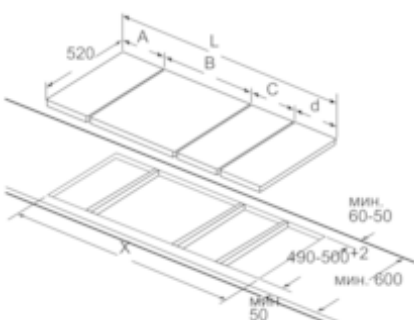

Размеры в мм

L	X
606	876
816	1086
916	1186

При встраивании одного элемента Domino непосредственно рядом с отверстием для варочной панели необходимо использовать монтажный комплект (HEZ394301).

Размеры в мм

Размеры в мм

L	X
306	576
396	666

При встраивании двух и более элементов Domino непосредственно рядом друг с другом необходимо использовать один или более монтажных комплектов (2 элемента - 1 монтажный комплект, 3 элемента - 2 монтажных комплекта и т. д.).

Размеры в мм

Рисунок к таблице комбинаций Domino с соответствующими размерами приборов и вырезов

При встраивании двух и более элементов Domino непосредственно рядом друг с другом необходимо использовать один или более монтажных комплектов (2 элемента - 1 монтажный комплект, 3 элемента - 2 монтажных комплекта и т. д.).

Возможные комбинации Domino с соответствующими приборами и размерами вырезов

Типовая ширина: 30 40 60 70 80 90
Ширина прибора: 306 396 606 710 816 916

	A	B	C	D	L	X
2x30	306	306	-	-	612	576
1x30, 1x40	306	396	-	-	702	666
1x30, 1x60	306	606	-	-	912	876
1x30, 1x70*	306	710	-	-	1016	980
1x30, 1x80	306	816	-	-	1122	1086
1x30, 1x90	306	916	-	-	1222	1186
2x40	396	396	-	-	792	756
1x40, 1x60	396	606	-	-	1002	966
1x40, 1x70*	396	710	-	-	1106	1070
1x40, 1x80	396	816	-	-	1212	1176
1x40, 1x90	396	916	-	-	1312	1276
3x30	306	306	306	-	918	882
2x30, 1x40	306	306	396	-	1008	972
2x30, 1x60	306	306	606	-	1218	1182
2x30, 1x70*	306	306	710	-	1322	1286
2x30, 1x80	306	306	816	-	1428	1392
2x30, 1x90	306	306	916	-	1528	1492
1x30, 2x40	306	396	396	-	1098	1062
1x30, 1x40, 1x60	306	396	606	-	1308	1272
1x30, 1x40, 1x70*	306	396	710	-	1412	1376
1x30, 1x40, 1x80	306	396	816	-	1518	1482
1x30, 1x40, 1x90	306	396	916	-	1618	1582
2x40, 1x60	396	396	606	-	1398	1362
4x30	306	306	306	306	1224	1188