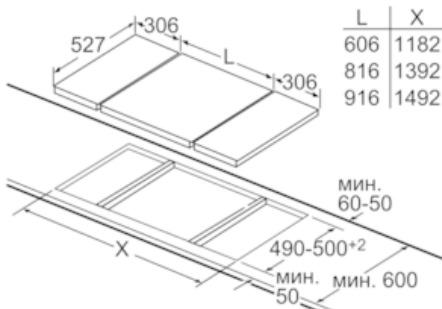

Serie | 6 Модульные варочные панели

PSB3A6B20

30 см, Варочная поверхность с переключателями, Стеклокерамическая

L	X
606	1182
816	1392
916	1492

При встраивании двух элементов Domino непосредственно рядом с отверстием для варочной панели необходимо использовать два монтажных комплекта (HEZ394301).

Размеры в мм