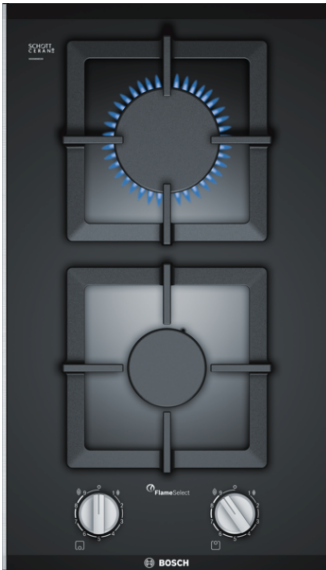

Serie | 6 Модульные варочные панели

PSB3A6B20
30 см, Варочная
поверхность с
переключателями,
Стеклокерамическая

Стеклокерамическая варочная панель с функцией FlameSelect: достижение великолепных результатов благодаря 9 ступеням регулировки пламени.

- **Функция FlameSelect:** для точной регулировки пламени на 9 разных ступенях.
- **Стеклокерамическая поверхность:** термостойкая, а также легко чистится.
- **Индивидуальные чугунные решетки для всех конфорок:** для высокой прочности и простоты в обращении.
- **Поворотные переключатели:** для эргономичного контроля.

Технические особенности

Обозначение модели/ассортиментная группа :	Газовая варочная панель Vario/Domino с автономным управлением
Встраиваемый/ свободностоящий :	CONSTR_TYPE.Built-in
Источник энергии :	Газ
Количество конфорок для одновременного использования :	2
Размеры ниши для встра. (мм) :	45 x 270 x 490-500
Ширина (мм) :	306
Размеры прибора (мм) :	45 x 306 x 527
Размеры прибора в упаковке (мм) (ВxШxГ) :	145 x 360 x 585
Вес нетто (кг) :	6,0
Вес брутто (кг) :	7,0
Индикатор остаточного тепла :	без
Расположение панели управления :	Спереди
Осн.материал поверхности :	Стеклокерамика
Цвет верхней поверхности :	нержавеющая сталь, черный
Цвет рам :	нержавеющая сталь, черный
Сертификат соответствия :	CE, Eurasian
Длина сетевого кабеля (см) :	100
EAN-код :	4242002811109
Мощность подключения к электроэнергии (Вт) :	1
Мощность подключения к газу (Вт) :	4700
Предохранители (А) :	3
Напряжение (В) :	220-240
Частота (Гц) :	50; 60