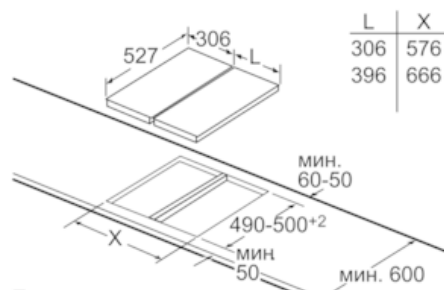

Размеры в мм

L	X
606	876
816	1086
916	1186

При встраивании одного элемента Domino непосредственно рядом с отверстием для варочной панели необходимо использовать монтажный комплект (HEZ394301).

Размеры в мм

L	X
306	882
396	972

При встраивании двух и более элементов Domino непосредственно рядом друг с другом необходимо использовать один или более монтажных комплектов (2 элемента - 1 монтажный комплект, 3 элемента - 2 монтажных комплекта и т. д.).

Размеры в мм

L	X
306	576
396	666

При встраивании двух и более элементов Domino непосредственно рядом друг с другом необходимо использовать один или более монтажных комплектов (2 элемента - 1 монтажный комплект, 3 элемента - 2 монтажных комплекта и т. д.).

Возможные комбинации Domino с соответствующими приборами и размерами вырезов

Типовая ширина: 30 40 60 70 80 90
Ширина прибора: 306 396 606 710 816 916

	A	B	C	D	L	X
2x30	306	306	-	-	612	576
1x30, 1x40	306	396	-	-	702	666
1x30, 1x60	306	606	-	-	912	876
1x30, 1x70*	306	710	-	-	1016	980
1x30, 1x80	306	816	-	-	1122	1086
1x30, 1x90	306	916	-	-	1222	1186
2x40	396	396	-	-	792	756
1x40, 1x60	396	606	-	-	1002	966
1x40, 1x70*	396	710	-	-	1106	1070
1x40, 1x80	396	816	-	-	1212	1176
1x40, 1x90	396	916	-	-	1312	1276
3x30	306	306	306	-	918	882
2x30, 1x40	306	306	396	-	1008	972
2x30, 1x60	306	306	606	-	1218	1182
2x30, 1x70*	306	306	710	-	1322	1286
2x30, 1x80	306	306	816	-	1428	1392
2x30, 1x90	306	306	916	-	1528	1492
1x30, 2x40	306	396	396	-	1098	1062
1x30, 1x40, 1x60	306	396	606	-	1308	1272
1x30, 1x40, 1x70*	306	396	710	-	1412	1376
1x30, 1x40, 1x80	306	396	816	-	1518	1482
1x30, 1x40, 1x90	306	396	916	-	1618	1582
2x40, 1x60	396	396	606	-	1398	1362
4x30	306	306	306	306	1224	1188