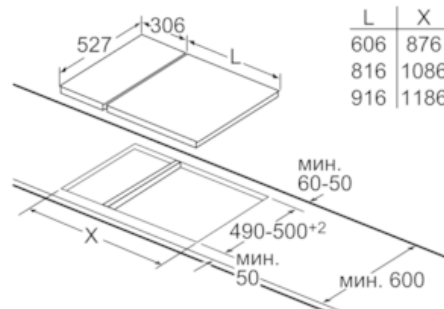

Serie | 6 Модульные варочные панели

PSB3A6B20

30 см, Варочная поверхность с переключателями, Стеклокерамическая

L	X
606	1182
816	1392
916	1492

При встраивании двух элементов Domino непосредственно рядом с отверстием для варочной панели необходимо использовать два монтажных комплекта (HEZ394301).

Размеры в мм

L	X
606	876
816	1086
916	1186

При встраивании одного элемента Domino непосредственно рядом с отверстием для варочной панели необходимо использовать монтажный комплект (HEZ394301).

Размеры в мм

Размеры в мм

L	X
306	576
396	666

При встраивании двух и более элементов Domino непосредственно рядом друг с другом необходимо использовать один или более монтажных комплектов (2 элемента - 1 монтажный комплект, 3 элемента - 2 монтажных комплекта и т. д.).

Возможные комбинации Domino с соответствующими приборами и размерами вырезов

Типовая ширина: 30 40 60 70 80 90
Ширина прибора: 306 396 606 710 816 916

	A	B	C	D	L	X
2x30	306	306	-	-	612	576
1x30, 1x40	306	396	-	-	702	666
1x30, 1x60	306	606	-	-	912	876
1x30, 1x70*	306	710	-	-	1016	980
1x30, 1x80	306	816	-	-	1122	1086
1x30, 1x90	306	916	-	-	1222	1186
2x40	396	396	-	-	792	756
1x40, 1x60	396	606	-	-	1002	966
1x40, 1x70*	396	710	-	-	1106	1070
1x40, 1x80	396	816	-	-	1212	1176
1x40, 1x90	396	916	-	-	1312	1276
3x30	306	306	306	-	918	882
2x30, 1x40	306	306	396	-	1008	972
2x30, 1x60	306	306	606	-	1218	1182
2x30, 1x70*	306	306	710	-	1322	1286
2x30, 1x80	306	306	816	-	1428	1392
2x30, 1x90	306	306	916	-	1528	1492
1x30, 2x40	306	396	396	-	1098	1062
1x30, 1x40, 1x60	306	396	606	-	1308	1272
1x30, 1x40, 1x70*	306	396	710	-	1412	1376
1x30, 1x40, 1x80	306	396	816	-	1518	1482
1x30, 1x40, 1x90	306	396	916	-	1618	1582
2x40, 1x60	396	396	606	-	1398	1362
4x30	306	306	306	306	1224	1188