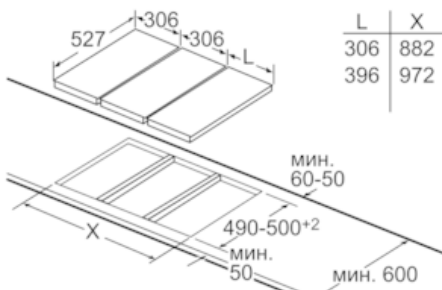

Serie | 6 Модульные варочные панели

PSB3A6B20

30 см, Варочная поверхность с переключателями, Стеклокерамическая

L	X
606	1182
816	1392
916	1492

При встраивании двух элементов Domino непосредственно рядом с отверстием для варочной панели необходимо использовать два монтажных комплекта (HEZ394301).

Размеры в мм

L	X
606	876
816	1086
916	1186

При встраивании одного элемента Domino непосредственно рядом с отверстием для варочной панели необходимо использовать монтажный комплект (HEZ394301).

Размеры в мм

Размеры в мм

L	X
306	576
396	666

При встраивании двух и более элементов Domino непосредственно рядом друг с другом необходимо использовать один или более монтажных комплектов (2 элемента - 1 монтажный комплект, 3 элемента - 2 монтажных комплекта и т. д.).

Возможные комбинации Domino с соответствующими приборами и размерами вырезов

Типовая ширина: 30 40 60 70 80 90
Ширина прибора: 306 396 606 710 816 916

	A	B	C	D	L	X
2x30	306	306	-	-	612	576
1x30, 1x40	306	396	-	-	702	666
1x30, 1x60	306	606	-	-	912	876
1x30, 1x70*	306	710	-	-	1016	980
1x30, 1x80	306	816	-	-	1122	1086
1x30, 1x90	306	916	-	-	1222	1186
2x40	396	396	-	-	792	756
1x40, 1x60	396	606	-	-	1002	966
1x40, 1x70*	396	710	-	-	1106	1070
1x40, 1x80	396	816	-	-	1212	1176
1x40, 1x90	396	916	-	-	1312	1276
3x30	306	306	306	-	918	882
2x30, 1x40	306	306	396	-	1008	972
2x30, 1x60	306	306	606	-	1218	1182
2x30, 1x70*	306	306	710	-	1322	1286
2x30, 1x80	306	306	816	-	1428	1392
2x30, 1x90	306	306	916	-	1528	1492
1x30, 2x40	306	396	396	-	1098	1062
1x30, 1x40, 1x60	306	396	606	-	1308	1272
1x30, 1x40, 1x70*	306	396	710	-	1412	1376
1x30, 1x40, 1x80	306	396	816	-	1518	1482
1x30, 1x40, 1x90	306	396	916	-	1618	1582
2x40, 1x60	396	396	606	-	1398	1362
4x30	306	306	306	306	1224	1188