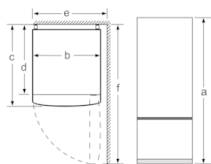

Морозильное отделение

- Морозильная камера: 94 л.
- Мощность замораживания 9 кг/ 24 ч.
- Длительность хранения при отключении электроэнергии: 22 ч
- 3 прозрачных бокса
- Функция суперзамораживания
- 2 подставки для яиц, 2 ванночки для льда

Наименование прибора	a	b	c	d	e/f	f
KGN39 (внутренняя ручка)	2030	600	660	580	600	1210

Описание
a Высота
b Ширина
c Глубина с закрытой дверцей, без ручки
d Глубина шкафа
e Ширина с открытой на 90° дверцей
f Глубина с открытой дверцей

Размеры в мм