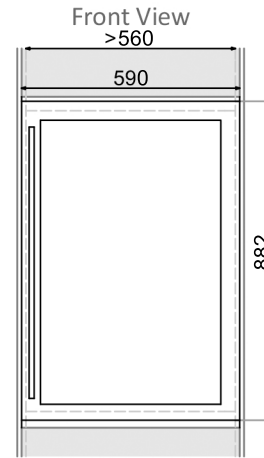

DUNAVOX PRIME-44

DVP-44.120DB

DUNAVOX SPIRIT-44

DVS-44.120DB, DSS

Remove