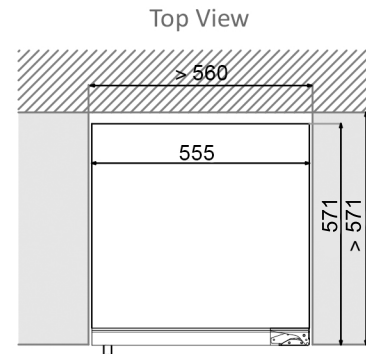

## DUNAVOX SPIRIT-44

DVS-44.120DB, DSS

Remove