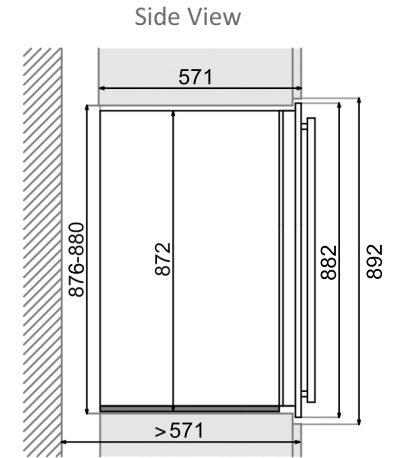

## DUNAVOX SPIRIT-44

DVS-44.120DB, DSS

Remove