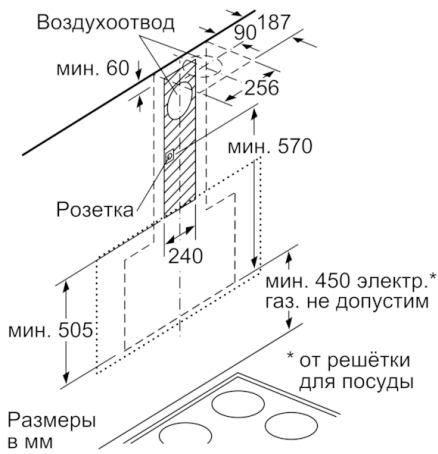

#### **Размеры:**

- Размеры (отвод воздуха) (ВхШхГ): 1019-1289 x 890 x 263 мм
- Размеры вытяжки в режиме циркуляции (ВхШхГ): 1079-1349 x 890 x 263 мм
- Размеры вытяжки с комплектом CleanAir (ВхШхГ): 1209 x 890 x 263 мм - монтаж при наличии трубы 1279-1549 x 890 x 263 мм - монтаж телескопической вытяжки
- Размеры в режиме циркуляции без дымохода (ВхШхГ): 550 мм x 890 x 263 мм

\* В соответствии с нормативами EU № 65/2014

**Serie | 8, Вытяжка для настенного монтажа, 90 см, черного цвета DWF97RV60**

Прибор в режиме рециркуляции без канала  
Необходим набор рециркуляции  
Размеры в мм

Размеры в мм