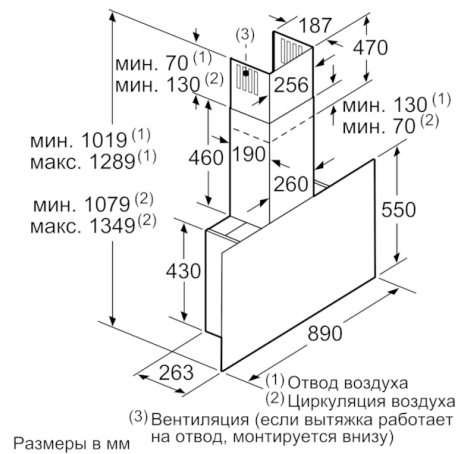

#### **Размеры:**

- Размеры (отвод воздуха) (ВхШхГ): 1019-1289 x 890 x 263 мм
- Размеры вытяжки в режиме циркуляции (ВхШхГ): 1079-1349 x 890 x 263 мм
- Размеры вытяжки с комплектом CleanAir (ВхШхГ): 1209 x 890 x 263 мм - монтаж при наличии трубы 1279-1549 x 890 x 263 мм - монтаж телескопической вытяжки
- Размеры в режиме циркуляции без дымохода (ВхШхГ): 550 мм x 890 x 263 мм

\* В соответствии с нормативами EU № 65/2014

**Serie | 8, Вытяжка для настенного монтажа, 90 см, черного цвета DWF97RV60**

Прибор в режиме рециркуляции без канала  
Необходим набор рециркуляции  
Размеры в мм

Размеры в мм