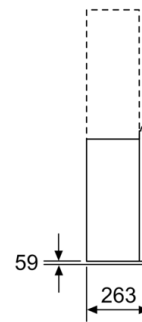

#### **Размеры:**

- Размеры (отвод воздуха) (ВхШхГ): 1019-1289 x 890 x 263 мм
- Размеры вытяжки в режиме циркуляции (ВхШхГ): 1079-1349 x 890 x 263 мм
- Размеры вытяжки с комплектом CleanAir (ВхШхГ): 1209 x 890 x 263 мм - монтаж при наличии трубы 1279-1549 x 890 x 263 мм - монтаж телескопической вытяжки
- Размеры в режиме циркуляции без дымохода (ВхШхГ): 550 мм x 890 x 263 мм

\* В соответствии с нормативами EU № 65/2014

**Serie | 8, Вытяжка для настенного монтажа, 90 см, черного цвета DWF97RV60**

Прибор в режиме рециркуляции без канала  
Необходим набор рециркуляции  
Размеры в мм

Размеры в мм