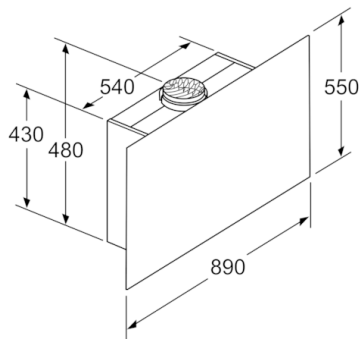

#### **Размеры:**

- Размеры (отвод воздуха) (ВхШхГ): 1019-1289 x 890 x 263 мм
- Размеры вытяжки в режиме циркуляции (ВхШхГ): 1079-1349 x 890 x 263 мм
- Размеры вытяжки с комплектом CleanAir (ВхШхГ): 1209 x 890 x 263 мм - монтаж при наличии трубы 1279-1549 x 890 x 263 мм - монтаж телескопической вытяжки
- Размеры в режиме циркуляции без дымохода (ВхШхГ): 550 мм x 890 x 263 мм

\* В соответствии с нормативами EU № 65/2014

**Serie | 8, Вытяжка для настенного монтажа, 90 см, черного цвета DWF97RV60**

Прибор в режиме рециркуляции без канала  
Необходим набор рециркуляции  
Размеры в мм