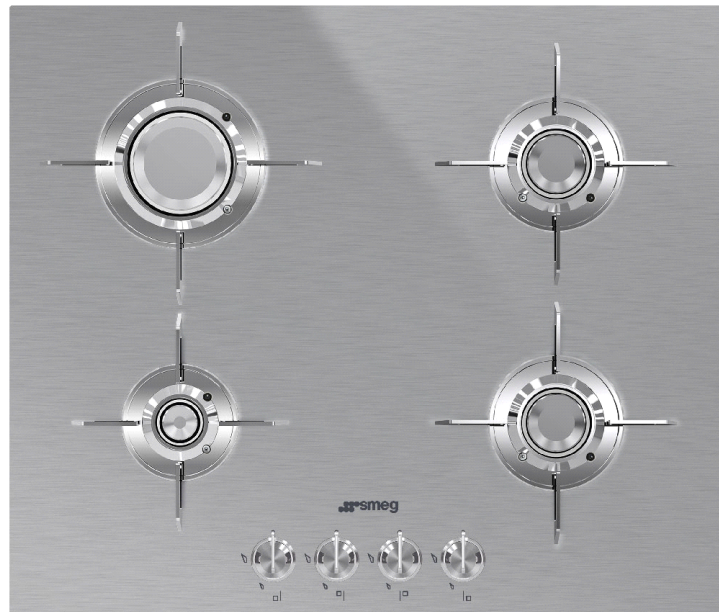

PXL664 новинки

Dolce Stil Novo

Газовая варочная панель, 60 см, нержавеющая сталь

EAN13: 8017709217846

ЭСТЕТИКА и УПРАВЛЕНИЕ

Нержавеющая сталь матовая

Ультранизкий профиль

Поворотные переключатели эффект нержавеющей стали

Решетки нержавеющая сталь, покрытие Titanium

Горелки Blade

ФУНКЦИОНАЛЬНОСТЬ

Автоматический электроподжиг

4 газовые горелки

Передняя левая – 1,0 кВт

Задняя левая – 2,8 кВт

Задняя правая – 1,6 кВт

Передняя правая – 1,6 кВт

БЕЗОПАСНОСТЬ

Газ-контроль

АКСЕССУАРЫ В КОМПЛЕКТЕ

Жиклеры для других типов газа в комплекте: G30 GPL сжиженный газ

ТЕХНИЧЕСКИЕ ХАРАКТЕРИСТИКИ

Тип газа: G20 природный газ

Номинальная мощность: 1 Вт

Номинальная мощность газа: 7,1 кВт

Напряжение: 220-240 В

Частота тока: 50/60 Гц

Типы нагрева

UR

дополнительные аксессуары

- **KPDSN60I** - Набор решеток НАСЕКОМЫЕ
- **KPDSN60B** - Набор решеток ПТИЦЫ
- **KPDSN60L** - Набор решеток ЛИСТЬЯ
- **KPDSN60F** - Набор решеток ФРУКТЫ