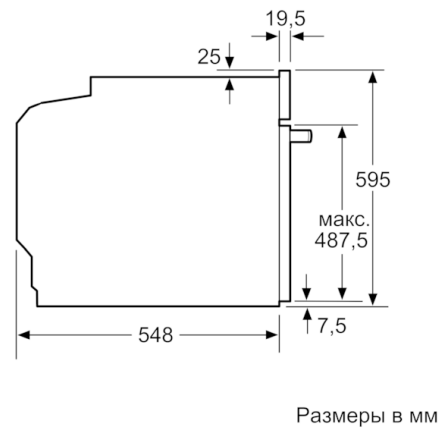

**Serie | 6, Встраиваемый духовой шкаф, 60
x 60 см, нержавеющая сталь
HBG237YS0R**