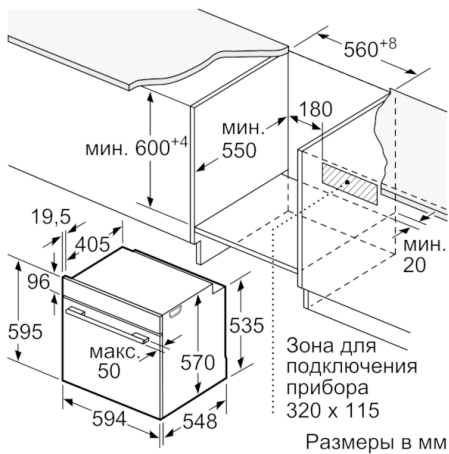

**Serie | 6, Встраиваемый духовой шкаф, 60
x 60 см, нержавеющая сталь
HBG237YS0R**