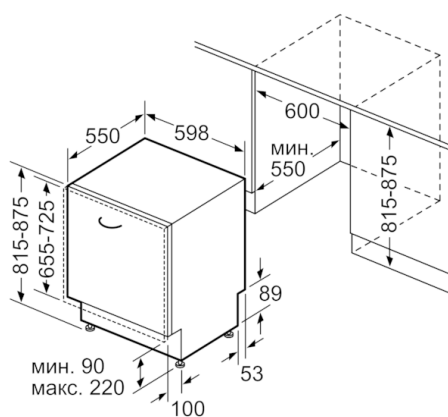

Технические особенности

Встраиваемый/ свободностоящий:	Встроенный
Кол-во комплектов посуды:	12
Съемная рабочая поверхность:	Нет
Декоративные рамы/ поверхности:	Нет возможности доукомплектовать декоративными рамами
Цвет панели:	Black
Частота (Гц):	50; 60
Длина сетевого кабеля (см):	175
Тип штепсельной вилки:	Вилка с заземлением
Длина подводящего шланга (см):	150
Длина отводящего шланга (см):	190
Высота с рабочей поверхностью (мм):	0
Высота без рабочей поверхности (мм):	815
Максимальная регулируемая высота (мм):	60
Размеры прибора (мм):	815 x 598 x 550
Размеры прибора в упаковке (мм) (ВхШхГ):	870 x 670 x 650
Вес нетто (кг):	31,524
Вес брутто (кг):	33,6
Напряжение (В):	220-240
Мощность подключения (Вт):	2400
Предохранители (А):	10
Проточный водонагреватель:	Да
Параметры потребления воды (л):	9,5
Потребление энергии (кВтч):	0,98
Длительность программы сравнения (мин):	210

Безопасность и Размеры

- Система AquaStop обеспечивает защиту от любых протечек, как внутри прибора, так и в случае разрыва заливного шланга. В случае, если система AquaStop не сработает, компания BSH гарантирует возмещение ущерба, связанного с протечкой. Гарантия на возмещение ущерба действительна весь срок службы прибора - 10 лет.
- Благодаря замку ServoSchloss дверь закроется сама, если угол открытия менее 10 градусов
- Слишком мягкая вода может стать причиной коррозии стекла. В посудомоечных машинах с технологией "бережного мытья стекла" степень жесткости воды в моечной камере поддерживается автоматически, в заданном потребителем диапазоне значений.
- Ножки, регулируемые по высоте до 6 см, подходит для кухонь с высотой столешницы 90 см
- Металлическая пластина на столешницу для защиты от пара
- Размеры прибора: (ВхШхГ): 81.5 x 59.8 x 55 см
- Встраиваемая посудомоечная машина

**Serie | 2, Встраиваемая посудомоечная
машина, 60 см
SMV25DX01R**

Размеры в мм