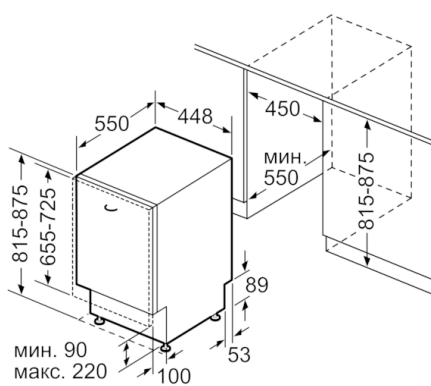

**Serie | 8, Встраиваемая посудомоечная
машина, 45 см
SPD8ZMX1MR**

Размеры в мм