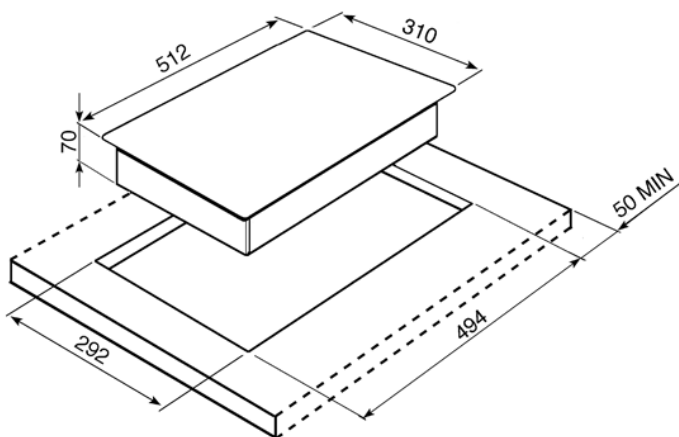

Газовая варочная панель, 31 см, нержавеющая сталь, фурнитура серебристая.
EAN13: 8017709161927

• ЭСТЕТИКА и УПРАВЛЕНИЕ: • Нержавеющая сталь • Чугунные решетки • Поворотные переключатели серебристые • Крышки горелок эмалированные • Установка с бортиком 3 мм • ФУНКЦИОНАЛЬНОСТЬ: • Автоматический электроподжиг • 1 газовая горелка с двойным управлением – 5,2 кВт • БЕЗОПАСНОСТЬ: • Газ-контроль • АКСЕССУАРЫ В КОМПЛЕКТЕ: • Жиклеры для сжиженного газа G30 • Фурнитура Linea и Classica • ТЕХНИЧЕСКИЕ ХАРАКТЕРИСТИКИ: • Тип газа: природный G20 • Мощность подключения: 1 Вт • Номинальная мощность газа: 5,2 кВт • Напряжение: 220-240 В • Частота тока: 50/60 Гц