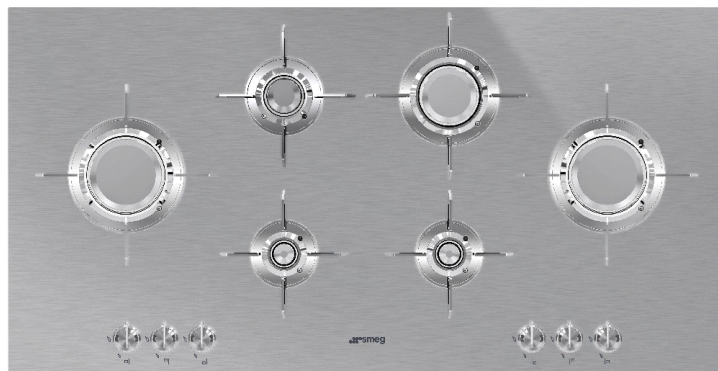

PXL6106 новинки

Dolce Stil Novo

Газовая варочная панель, 100 см, нержавеющая сталь

EAN13: 8017709220631

ЭСТЕТИКА и УПРАВЛЕНИЕ

Нержавеющая сталь матовая

Ультранизкий профиль

Поворотные переключатели эффект нержавеющей стали

Решетки нержавеющая сталь, покрытие Titanium

Горелки Blade

ФУНКЦИОНАЛЬНОСТЬ

Автоматический электроподжиг

6 газовых горелок

Левая – 3,5 кВт

Передняя левая – 1,0 кВт

Задняя левая – 1,6 кВт

Передняя правая – 1,0 кВт

Задняя правая – 2,4 кВт

Правая – 3,5 кВт

БЕЗОПАСНОСТЬ

Газ-контроль

АКСЕССУАРЫ В КОМПЛЕКТЕ

Жиклеры для других типов газа в комплекте: G30 GPL сжиженный газ

ТЕХНИЧЕСКИЕ ХАРАКТЕРИСТИКИ

Тип газа: G20 природный газ

Номинальная мощность: 1 Вт

Номинальная мощность газа: 12,9 кВт

Напряжение: 220-240 В

Частота тока: 50/60 Гц

Типы нагрева

UR

дополнительные аксессуары

- **KPDSN100B** - Набор решеток ПТИЦЫ
- **KPDSN100F** - Набор решеток ФРУКТЫ
- **KPDSN100I** - Набор решеток НАСЕКОМЫЕ
- **KPDSN100L** - Набор решеток ЛИСТЬЯ