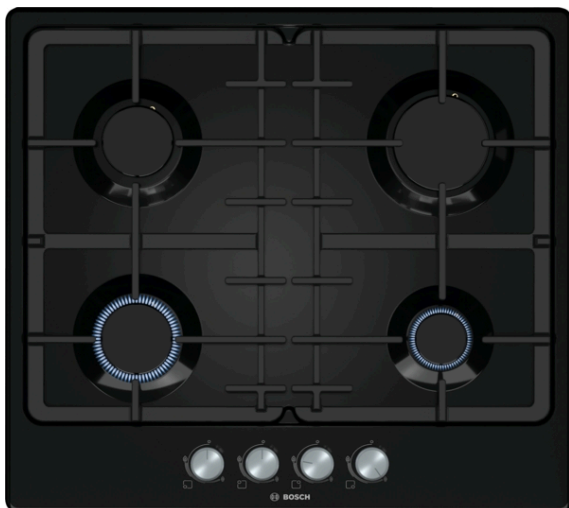

**Serie | 4, Газовая варочная панель,
60 см, черный
PGP6B6093R**

**Газовая плита с переключателями,
расположенными с фронта: удобство
управления нужными конфорками.**

- **Готовность к использованию биометана:** ваша газовая плита также может работать на возобновляемом газе биометане.
- Составные чугунные решетки облегчают работу с тяжелыми кастрюлями.
- Чугунные решетки, пригодные к мытью в посудомоечной машине упрощают уход за варочной панелью.
- Четыре мощные газовые конфорки позволяют готовить несколько блюд одновременно.
- Составные чугунные решетки для максимальной стабильности.

Технические особенности

Обозначение модели/ассортиментная группа : газовая варочная панель с автономным управлением

Тип конструкции : Встроенный

Источник энергии : Газ

Количество конфорок для одновременного использования : 4

Вес брутто : 11,2 кг

Индикатор остаточного тепла : без

Расположение панели управления : Спереди

Осн. материал поверхности : Эмаль

Цвет верхней поверхности : черный

Сертификат соответствия : CE, Eurasian, Ukraine

**Газовая плита с переключателями,
расположенными с фронта: удобство
управления нужными конфорками.**

Дизайн

- Составная чугунная решетка для посуды

Удобство использования

- Автоматический электроподжиг: просто нажмите и поверните ручку, чтобы зажечь пламя.