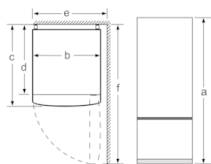

Serie | 6, Холодильник с нижней морозильной камерой, 203 x 60 см, Белый KGN39AW32R

Наименование прибора	a	b	c	d	e/f	f
KGN39 (внутренняя ручка)	2030	600	660	580	600	1210

Описание
a Высота
b Ширина
c Глубина с закрытой дверцей, без ручки
d Глубина шкафа
e Ширина с открытой на 90° дверцей
f Глубина с открытой дверцей

Размеры в мм