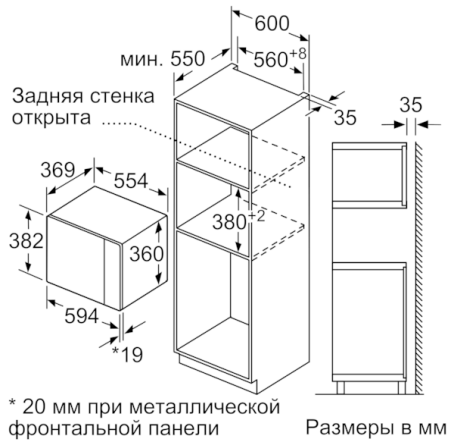

**Serie | 6, Встраиваемая микроволновая печь,
59 x 38 см, нержавеющая сталь
BEL554MS0**