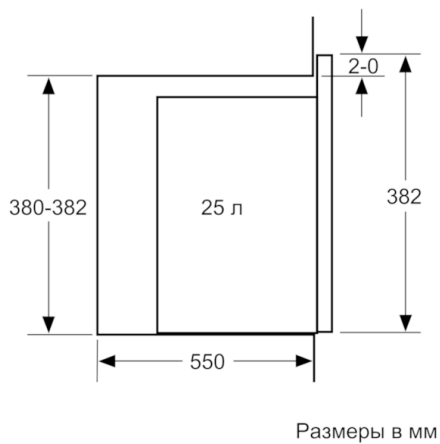

**Serie | 6, Встраиваемая микроволновая печь,
59 x 38 см, нержавеющая сталь
BEL554MS0**