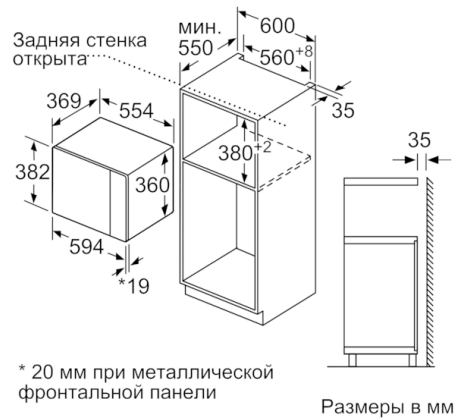

**Serie | 6, Встраиваемая микроволновая печь,
59 x 38 см, нержавеющая сталь
BEL554MS0**