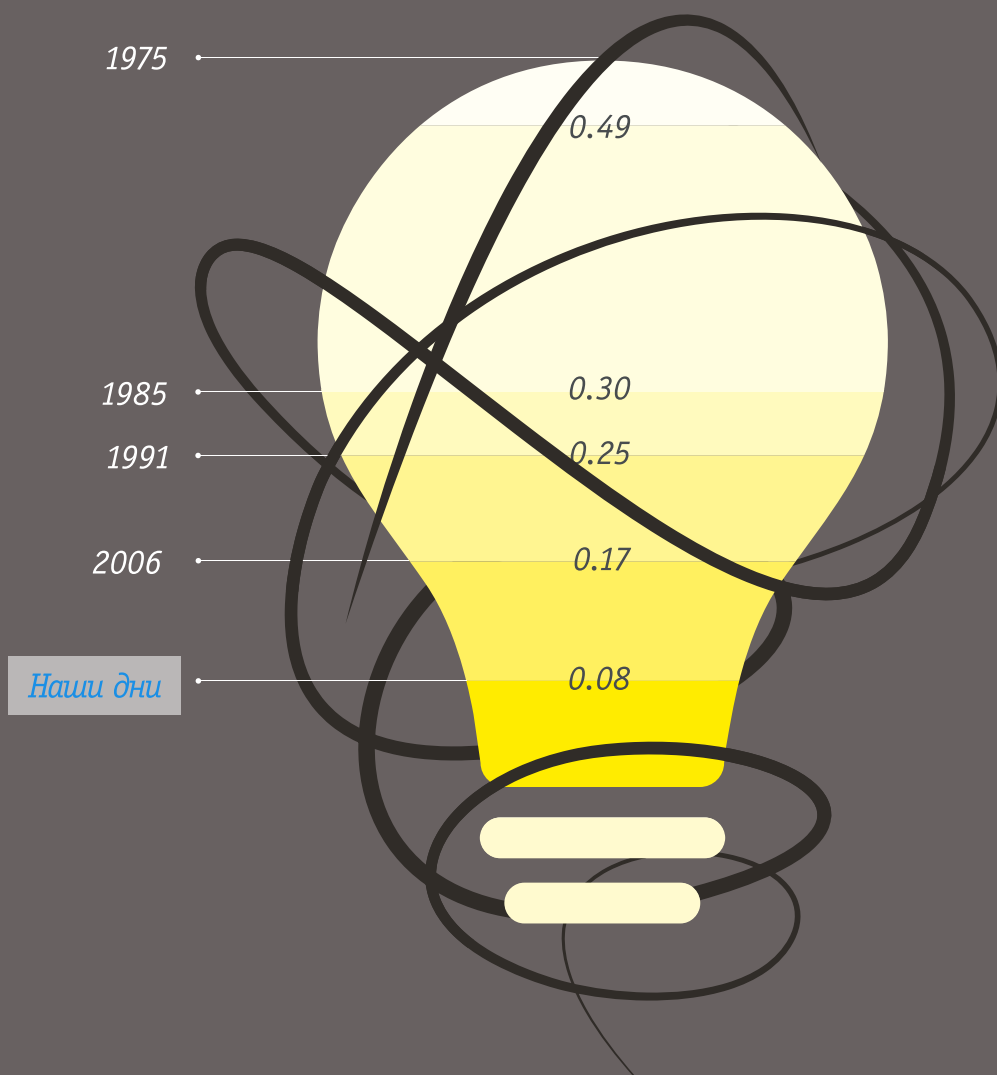

Тихий мотор

Тихий мотор «Silent-motor» — настоящее новаторское решение: продуманная конструкция позволяет практически не обслуживать его, а также гарантирует впечатляющие результаты стирки. Кроме того, благодаря новому мотору обеспечивается превосходная энергоэффективность машин (до уровня A+++) и их чрезвычайная износостойкость даже при высокой скорости отжима — и все это при минимальном уровне шума.

ЭКОЛОГИЧНОСТЬ.

Расход энергии кВтч/кг

Впечатляет: расход электроэнергии и воды машинами Schulthess за последние 40 лет уменьшился практически в 7 раз.

В то время как в 1975 году для стиральной машины требовалось 55 литров для стирки 1 кг белья, в наше время воды расходуется на 88 меньше, а именно — всего 6,8 литров.