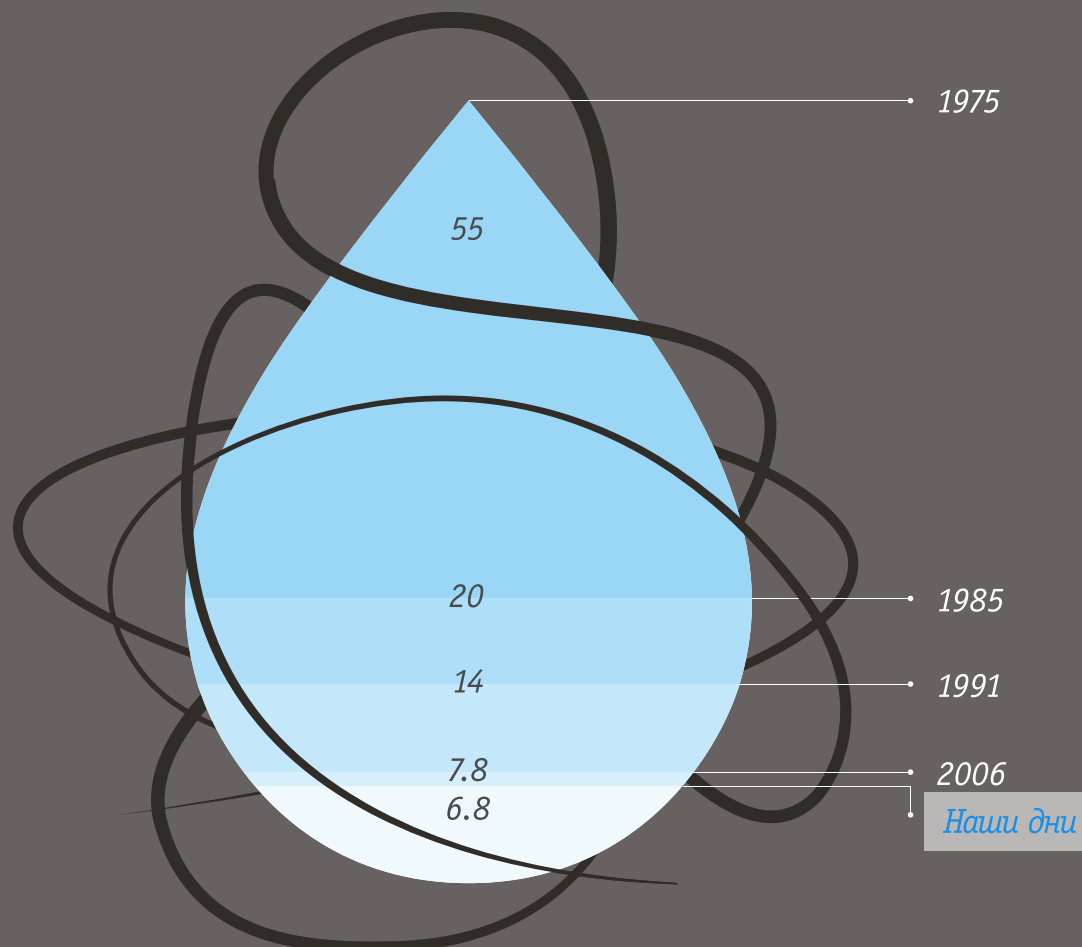

Впечатляет: расход электроэнергии и воды машинами Schulthess за последние 40 лет уменьшился практически в 7 раз.

В то время как в 1975 году для стиральной машины требовалось 55 литров для стирки 1 кг белья, в наше время воды расходуется на 88 меньше, а именно — всего 6,8 литров.

Уменьшение расхода электроэнергии не менее поразительно: в 1975 году для стирки 1 кг белья требовалось 0,49 кВтч, а сегодня — всего 0,08 кВтч. Таким образом, любой, кто выбирает машины Schulthess, стирает максимально экономично.

Расход воды л/кг